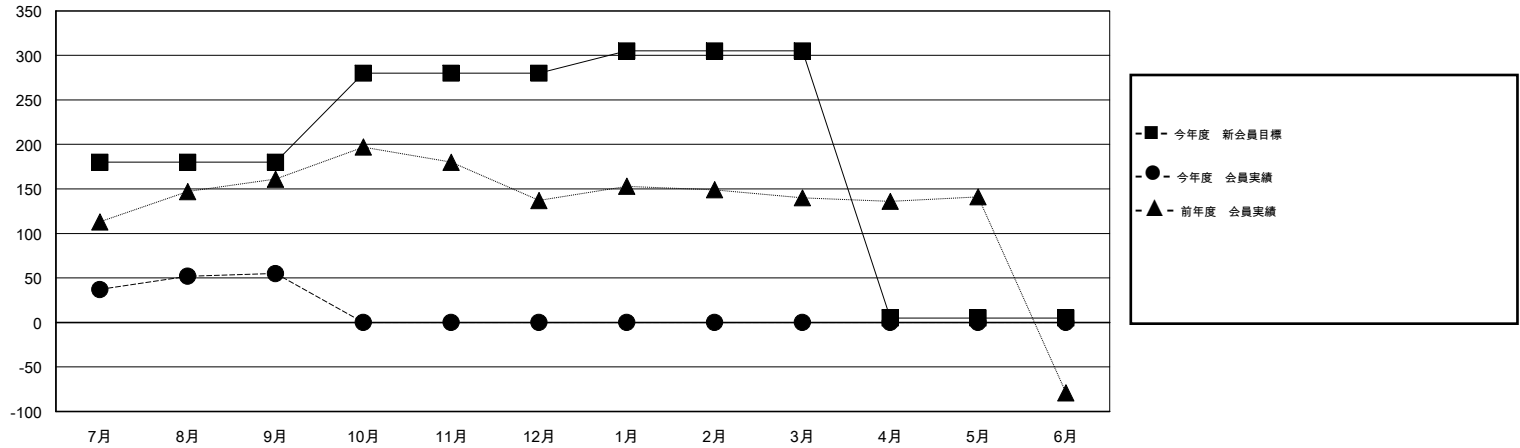

会員目標及び実績累計

解散クラブ: 0	77 CLUBS OF 148 一名以上の新会員を登録	男女別 男性 4,737 (75.76%) 女性 1,516 (24.24%)
退会者 物故会員 9 クラブ解散 0 その他 85 合計 94	健康診断データはこちら	家族会員 2,093 世帯主 963 世帯主以外 1,130